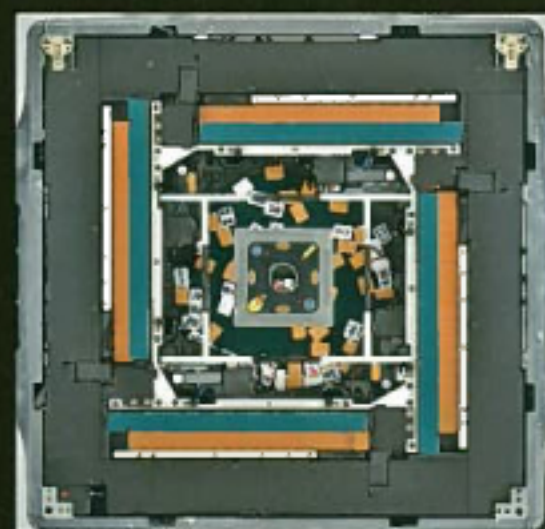

アモスにセンター点数表示機能登場!!

機械内部

- 大型ドラムターンテーブルで牌を攪拌し、4カ所から牌を拾い上げる構造により、牌の傷りを大幅に軽減します。

アモス専用牌

28mm

20.5mm

実物大

約28×20.5×16.5mm

イエロー

ブルー

- 文字が大きく見やすい上に、使いやすい約28mmサイズのアモス専用牌。

コントロールBOX

- ゲームは、4人標準、3人標準、花入りをはじめ、64枚上がりといったゲームまで全8種類のゲームに対応可能。
- V.I.S.機能の音量もツマミで調整できます。

点棒入れ・小物入れ

- 点棒収納は見やすいオープンタイプ。アンテナ付きICチップ内蔵の点棒を電波で計測するので、ケース内に点棒を混ぜても点数を計測します。またケース及び点棒の汚れによる影響を受けません。
- さらに点棒ケースの下にはポーカーチップなどの小物置き場を設けました。^{※2}

サイコロBOX部

チェックランプ

記数・連荘スイッチ

サイコロスイッチ

スタートスイッチ

リーチ待置き場

- 各プレイヤーの持ち点を卓中央のサイコロBOX部に表示。更に起家表示ランプや積棒表示ランプも搭載。
- V.I.S. (Voice Inform System) により、4種類のリーチ音声に加え、「ゲームスタート」「東場終了しました。南場に入ります」や「オーラスです。みなさんがんばってください。」と音声にて案内します。^{※1}