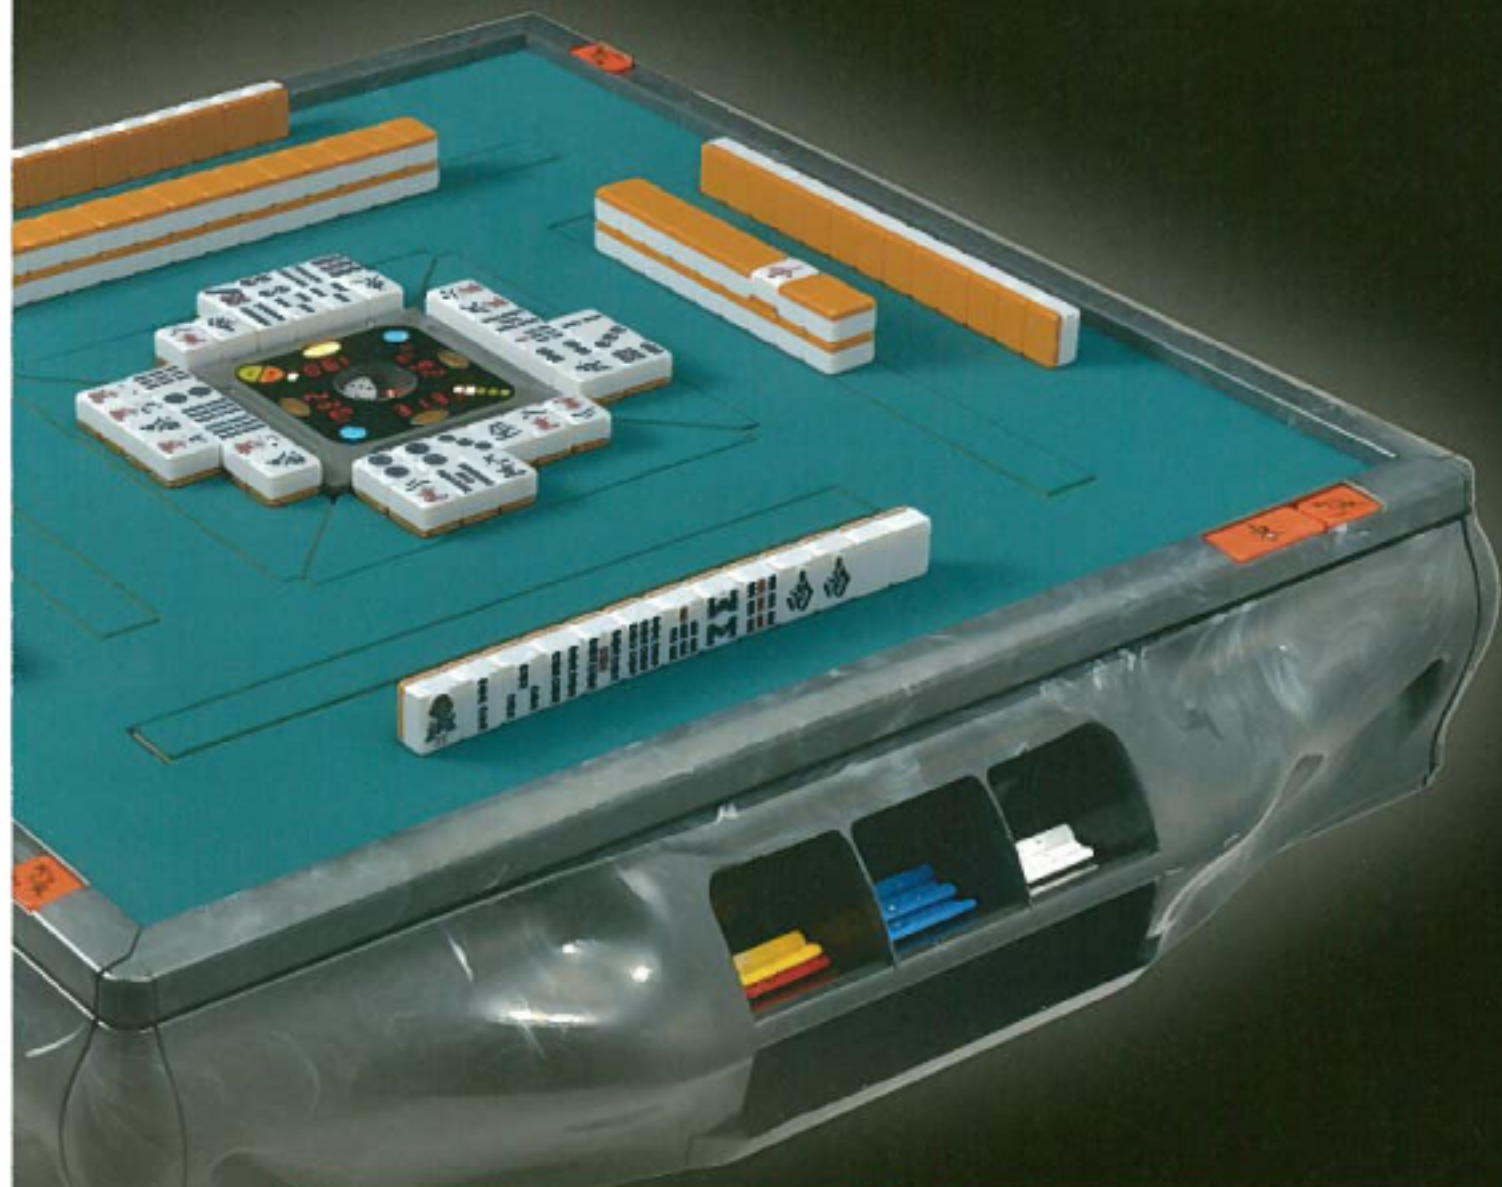

アモスにセンター点数表示機能登場!!

機械内部

- 大型ドラムターンテーブルで牌を攪拌し、4カ所から牌を拾い上げる構造により、牌の傷りを大幅に軽減します。

アモス専用牌

28mm

20.5mm

実物大

約28×20.5×16.5mm

イエロー

ブルー

- 文字が大きく見やすい上に、使いやすい約28mmサイズのアモス専用牌。

コントロールBOX

- ゲームは、4人標準、3人標準、花入りをはじめ、64枚上がりといったゲームまで全8種類のゲームに対応可能。
- V.I.S.機能の音量もツマミで調整できます。

点棒入れ・小物入れ

- 点棒収納は見やすいオープンタイプ。アンテナ付きICチップ内蔵の点棒を電波で計測するので、ケース内に点棒を混ぜても点数を計測します。またケース及び点棒の汚れによる影響を受けません。
- さらに点棒ケースの下にはポーカーチップなどの小物置き場を設けました。^{※2}

サイコロBOX部

チェックランプ

記数・連荘スイッチ

サイコロスイッチ

スタートスイッチ

リーチ待置き場

- 各プレイヤーの持ち点を卓中央のサイコロBOX部に表示。更に起家表示ランプや積棒表示ランプも搭載。
- V.I.S. (Voice Inform System) により、4種類のリーチ音声に加え、「ゲームスタート」「東場終了しました。南場に入ります」や「オーラスです。みなさんがんばってください。」と音声にて案内します。^{※1}