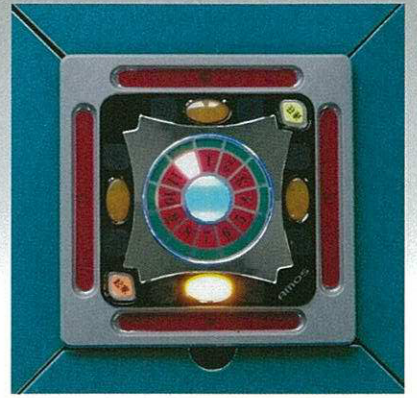

高級さを併せ持つ先進的なデザインも、これからのスタンダード。

ルーレット式サイコロにより 麻雀がよりエキサイティングに

- V.I.S (Voice Inform System) も健在
ゲームスタート音声やリーチ発生音、オーラス時の音声も健在です。
音声もリニューアル (※) されました。

※) 新たな4種のリーチ音声や、『東場終了しました。南場に入ります』
『オーラスです。皆さん頑張って下さい』など

- ルーレット式・アシスト機能搭載
サイコロの代わりにルーレットを採用。ルーレットの停止後、どの場の築牌を取ればよいかを
積棒表示部のランプが点灯してアシスト。配牌の取り間違いを防ぎます。
(配牌・ドラ出し機能を使用していない場合に限り)

自動配牌・ドラ出機構

- 配牌と築山牌がワンアクション
ゲームのスピードも上がり、より回数も増えます。
(機械内部にて築山上部の牌がランダムでめくられます)
- 取り出しは“いつも角から”のわかりやすい仕様

電波による点棒計測システムと 業界初のオープントップ点箱で よりスピーディーなゲーム展開

- 軽くて薄く使いやすいICチップ内蔵点棒
点棒に内蔵されたICチップによって電波を認識して計測するので混ぜても問題なく読み取れます。
- LEDライト採用のオープントップ点箱
オープン点箱はお客様の目を引く高級感と遊び心の溢れるデザインで点棒の見やすい
LEDライト採用、点棒が取りやすくスピーディー。引出部の開閉による傷みもなくなりました。
- 大きく見やすい6桁表示自家表示が大きくなりました