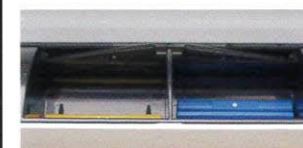

一度吸い込んだ牌を落とす事で立体的な攪拌が可能となりました。

牌の偏りを軽減する“シーパイレス”は標準装備

QS3 点棒収納システム「ポケット」

卓上に置かれた点棒やチップを、各プレイヤーのポケットから流し込むことで瞬時に点棒を収納。スピーディーに点棒のやりとりを行えます。

※ポケット機能を搭載していない仕様もございます。

快適なゲームのために

① 消音マット標準装備

牌と天枰との接触音を緩和する“消音マット”標準装備。

② 王牌残し(7山残し) & 嶺上牌下ろし機能

嶺上牌の崩れ防止。

③ USB差込口

電圧を最大1.3Aに上げ、重電力を増加。差込口も見やすくなりました。

④ 抗菌仕様牌

REXXIII専用牌 (BSJ牌) は抗菌材料を混ぜ込んだ抗菌仕様となっております。
菌の繁殖を抑え込み、清潔な状態を保ちます。

※菌を減少させる、殺菌/除菌/滅菌とは異なります。

⑤ マイナス点棒 (黒点棒) 置き

マイナス点棒を別に置く事で、点棒のやりとりがしやすくなりました。