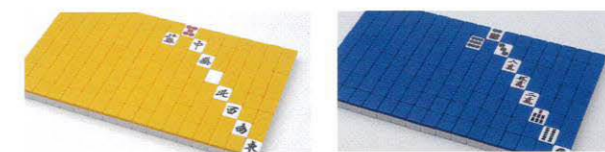

② 王牌残し(7山残し) & 嶺上牌下ろし機能

嶺上牌の崩れ防止。

③ USB差込口

電圧を最大1.3Aに上げ、重電力を増加。差込口も見やすくなりました。

④ 抗菌仕様牌

REXXIII専用牌 (BSJ牌) は抗菌材料を混ぜ込んだ抗菌仕様となっております。
菌の繁殖を抑え込み、清潔な状態を保ちます。

※菌を減少させる、殺菌/除菌/滅菌とは異なります。

⑤ マイナス点棒 (黒点棒) 置き