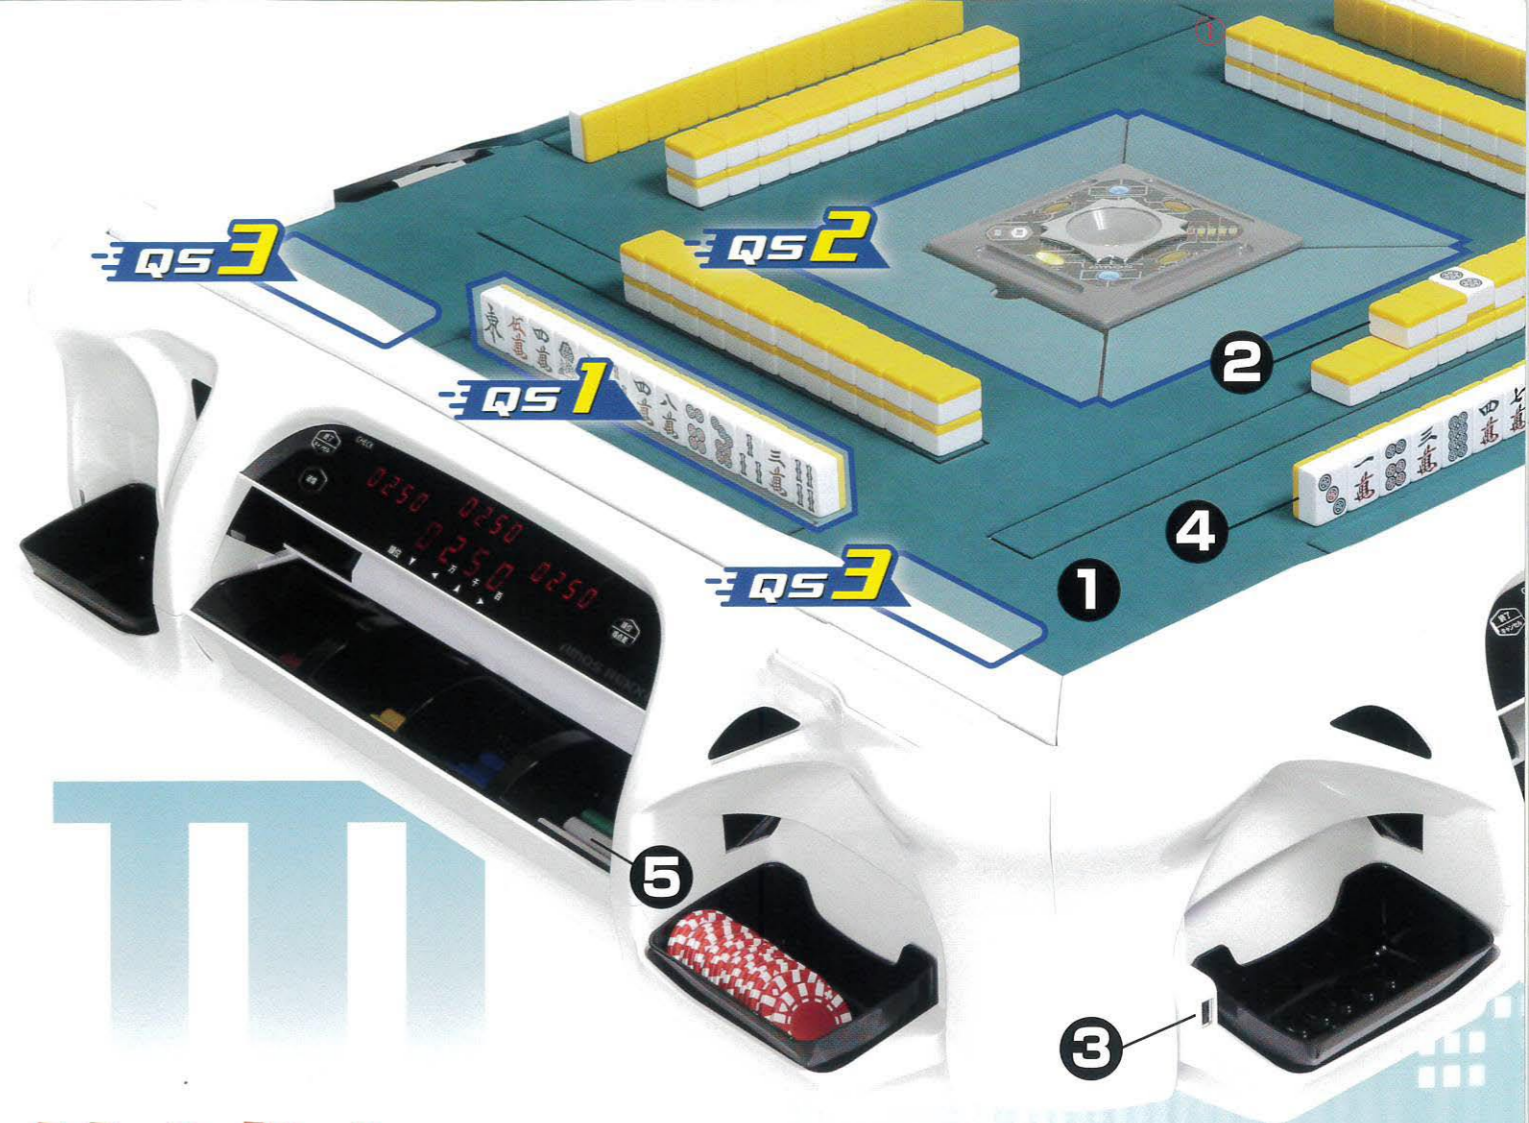

QS機能でゲームスピードUP↑

※QS機能…Quick Start (クイックスタート) 機能の略称

QS1 上下整列機能

上下が揃った状態で配牌がセットされます。
理牌の手間が軽減され第一打がスムーズになることで、よりスピーディーに麻雀をプレイできます。

QS2 シーパイレスNEO

牌を上下左右に攪拌することで、攪拌率が向上しました。
牌投入時の洗牌 (シーパイ) が不要になり、次局をすぐプレイできます。※当社調べ。

一度吸い込んだ牌を落とす事で立体的な攪拌が可能となりました。

牌の偏りを軽減する“シーパイレス”は標準装備

QS3 点棒収納システム「ポケット」

卓上に置かれた点棒やチップを、各プレイヤーのポケットから流し込むことで瞬時に点棒を収納。スピーディーに点棒のやりとりを行えます。

※ポケット機能を搭載していない仕様もございます。

快適なゲームのために

① 消音マット標準装備

牌と天枰との接触音を緩和する“消音マット”標準装備。

② 王牌残し(7山残し) & 嶺上牌下ろし機能

嶺上牌の崩れ防止。

③ USB差込口

電圧を最大1.3Aに上げ、重電力を増加。差込口も見やすくなりました。

④ 抗菌仕様牌

REXXIII専用牌 (BSJ牌) は抗菌材料を混ぜ込んだ抗菌仕様となっております。
菌の繁殖を抑え込み、清潔な状態を保ちます。

※菌を減少させる、殺菌/除菌/滅菌とは異なります。

⑤ マイナス点棒 (黒点棒) 置き

マイナス点棒を別に置く事で、点棒のやりとりがしやすくなりました。