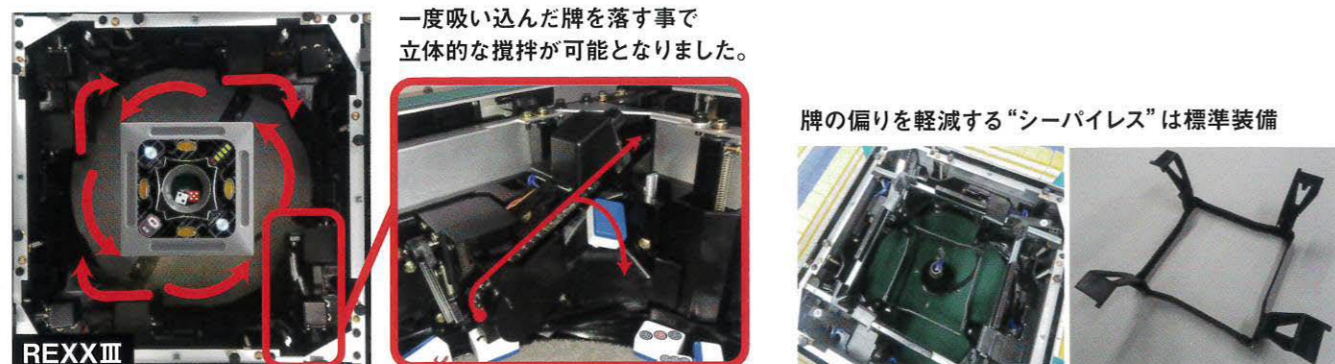

QS機能でゲームスピードUP↑

※QS機能…Quick Start (クイックスタート) 機能の略称

QS1 上下整列機能

上下が揃った状態で配牌がセットされます。
理牌の手間が軽減され第一打がスムーズになることで、よりスピーディーに麻雀をプレイできます。

QS2 シーパイレスNEO

牌を上下左右に攪拌することで、攪拌率が向上しました。
牌投入時の洗牌 (シーパイ) が不要になり、次局をすぐプレイできます。※当社調べ。

一度吸い込んだ牌を落とす事で立体的な攪拌が可能となりました。

牌の偏りを軽減する“シーパイレス”は標準装備

QS3 点棒収納システム「ポケット」

卓上に置かれた点棒やチップを、各プレイヤーのポケットから流し込むことで瞬時に点棒を収納。スピーディーに点棒のやりとりを行えます。

※ポケット機能を搭載していない仕様もございます。

快適なゲームのために

① 消音マット標準装備

牌と天枰との接触音を緩和する“消音マット”標準装備。

② 王牌残し(7山残し) & 嶺上牌下ろし機能

嶺上牌の崩れ防止。

③ USB差込口

電圧を最大1.3Aに上げ、重電力を増加。差込口も見やすくなりました。

④ 抗菌仕様牌

REXXIII専用牌 (BSJ牌) は抗菌材料を混ぜ込んだ抗菌仕様となっております。
菌の繁殖を抑え込み、清潔な状態を保ちます。

※菌を減少させる、殺菌/除菌/滅菌とは異なります。

⑤ マイナス点棒 (黒点棒) 置き