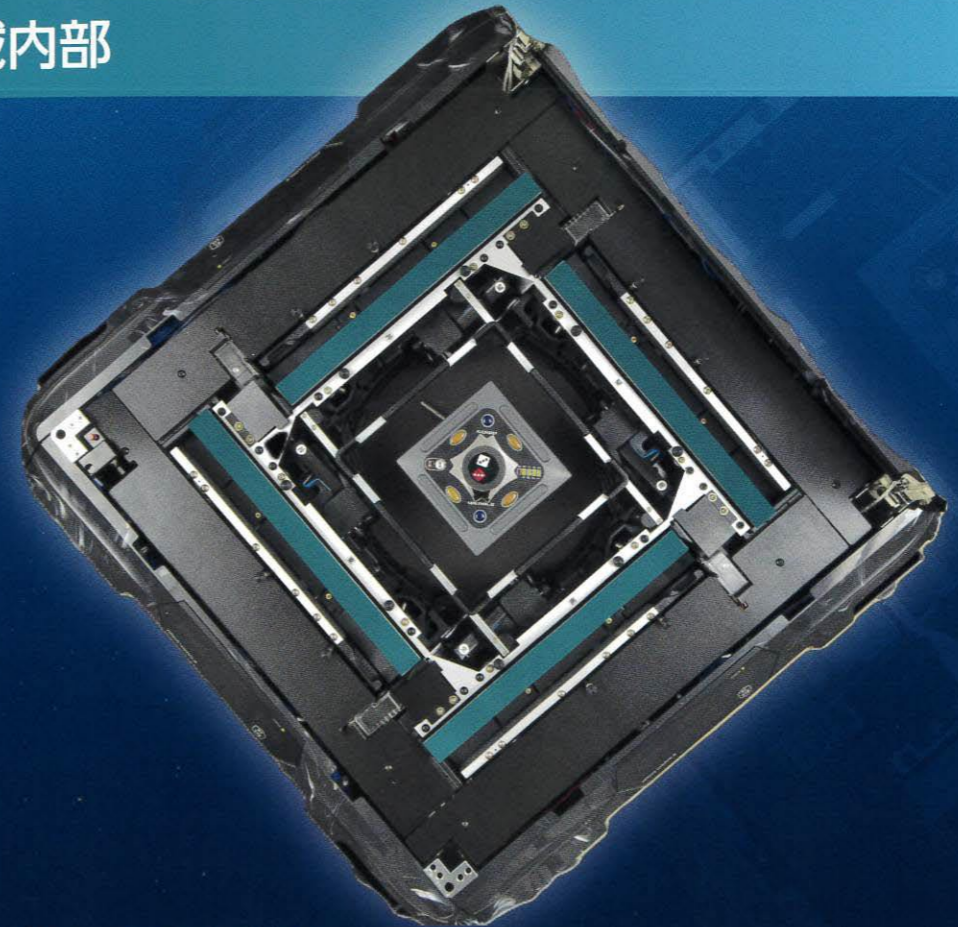

進化した VIERAL …

機械内部

◆大型ターンテーブルで牌を攪拌し、4 カ所から牌を拾い上げる構造によって牌の偏りを大幅に軽減します。